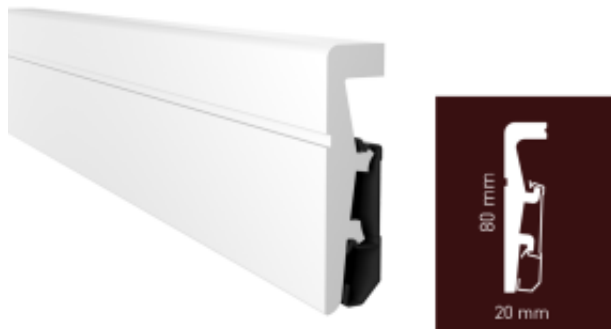

Link do produktu: <https://dekoratormarket.pl/arbiton-vega-p0811-listwa-przypodlogowa-2x8x240cm-p-441.html>

## ARBITON VEGA P0811 listwa przypodłogowa 2x8x240cm

Cena	<b>32,00 zł</b>
Dostępność	<b>Na zamówienie</b>
Czas wysyłki	<b>4 dni</b>
Kod EAN	<b>5905167734568</b>
Producent	<b>ARBITON</b>

### LISTWA PRZYPODŁOGOWA ARBITON VEGA P0811 BIAŁA

Przypodłogowa listwa 100% wolna od PVC oferująca szeroki wachlarz wysokości i wykończeń. 9 kształtów pozwalających dobrać odpowiednią listwę do stylu wnętrza. Montowana na wcześniej przytwierdzonej bazie, pozwala na ukrycie pod listwą przypodłogową przewodów zasilających lub antenowych. Baza może zostać przytwierdzona do ściany aż na 4 sposoby – za pomocą kleju, zszywek, dwustronnej taśmy lub kołków montażowych. Zakrywa szczelinę dylatacyjną do 20 mm dzięki czemu znajduje zastosowanie z podłogami drewnianymi, laminowanymi i winylowymi. Dostępna wyłącznie w kolorze białym. Jej niewątpliwym atutem jest wodoodporność oraz twarda powierzchnia chroniąca przed wgnieceniami przy normalnych czynnościach domowych jak odkurzanie czy mopowanie.