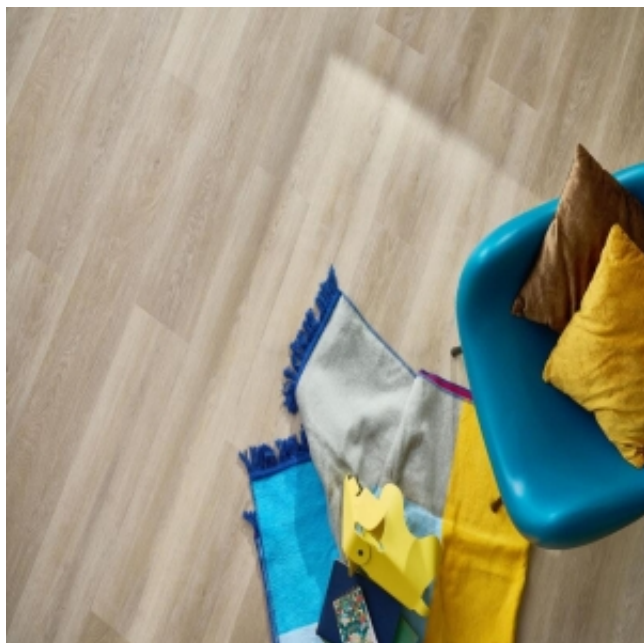

Link do produktu: <https://dekoratormarket.pl/arbiton-woodric-cw-181-dab-stamford-4mm-panele-winyl-p-1516.html>

ARBITON WOODRIC CW 181 DĄB STAMFORD 4mm panele winyl

Cena	149,00 zł

Dostępność	Dostępny

Czas wysyłki	2 dni

Kod EAN	5905167847619

Producent	ARBITON

Opis produktu

Arbiton

FLOOR EXPERT

Arbiton
FLOOR EXPERT

PANELE WINYLOWE WOODRIC DĄB STAMFORD CW181

Subtelne wybarwienie paneli winylowych Arbiton w kolorze Dąb Stamford to z całą pewnością podłoga, która doda każdemu wnętrzu elegancji. Ponadto bez wątplenia ten produkt zachwyci Cię łatwością w utrzymaniu czystości i wysoką klasą użyteczności. Z panelami winylowymi Arbiton nie musisz się ograniczać! Sprawdź, dlaczego warto je wybrać.

► **Ochrona dla osób z alergią**

► **Odporna na zniszczenia**

► **Nie przyciąga kurzu**

► **Montaż:** Bezklejowo jako "podłoga pływająca"

► **Zastosowanie:** Przedpokój, salon, sypialnia, pokój dziecięcy, gabinet, pomieszczenia komercyjne, kuchnia, łazienka.