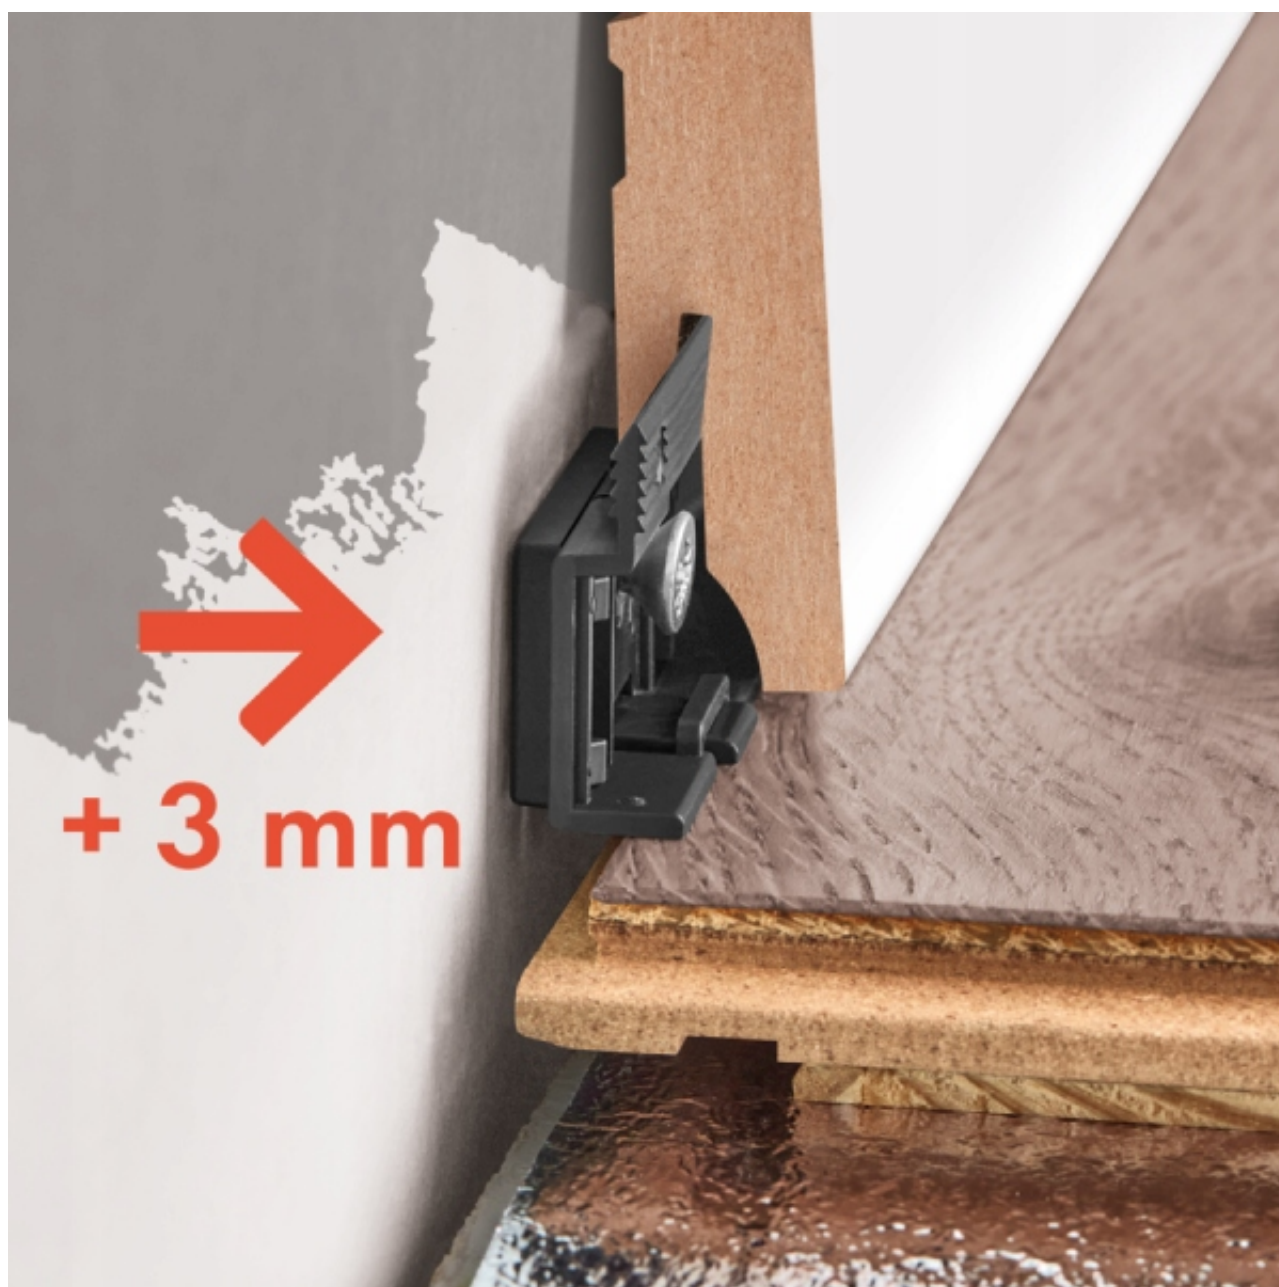

## □ Na tej aukcji sprzedajemy:

✓ **CEZAR MASTERLINE KLIPSY MONTAŻOWE**

**OPAKOWANIE ZAWIERA (25 KLIPSÓW I 25 PODKŁADEK)**

**1 LISTWA POTRZEBUJE 4-5 KLIPSÓW**

**OPAKOWANIE WYSTARCZA NA 5 LISTEW**

- **KLIPS MONTAŻOWY** służy do mocowania listew przypodłogowych z dedykowanym kanałem montażowym.
- **Zapewnia** silne a zarazem sprężyste mocowanie profilu do ściany z jednoczesną możliwością wypięcia listwy w razie potrzeby.
- **W skład zestawu** wchodzi **PODKŁADKA DYSTANSOWA**, dzięki której możemy odchylić od ściany dolną część listwy a tym samym, zakryć większą dylatację między podłogą a ścianą.
- **W zależności od krzywizny** ścian zalecany jest montaż klipsów 30-40 cm między sobą.