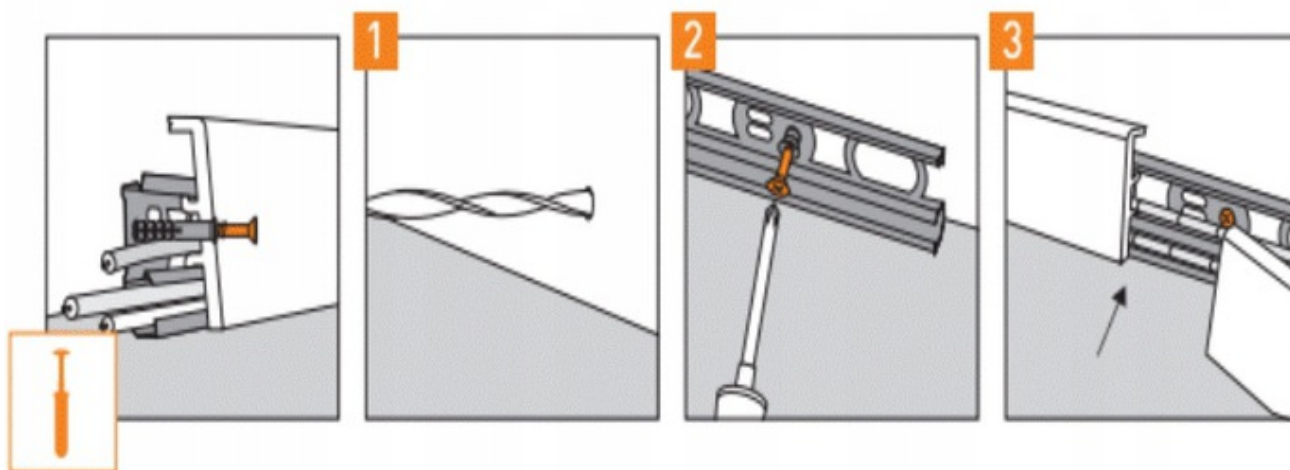

–GOTOWY KOMPLET DO MONTAŻU

UWAGA: KUPUJĄC PONIŻEJ 10 SZTUK, LISTWY WYSYŁAMY PRZECIĘTE NA PÓŁ.

Korner SIENA

- ✓ Siena to efekt współpracy z montażystami i wieloletniego doświadczenia w branży budowlanej
- ✓ Całkowita odporność na wodę i wilgoć, właściwości antibakteryjne
- ✓ rozwiązanie, przeznaczone do estetycznego zwieńczenia podłogi
- Dyskretne, dopasowane kolorystycznie i mocno trzymające akcesoria wykończeniowe do listwy
- ✓ Łatwy i szybki montaż dzięki zastosowaniu popularnego systemu z maskownicą
- ✓ Elastyczne krawędzie listwy pozwalają na idealne dopasowanie do nierówności ścian i podłoża
- ✓ Budowa listwy pozwala na schowanie kabli
- ✓ Materiał, z którego została wykonana listwa sprawia, że jest elastyczna

☐ Sposób montażu listew:

☐ Przy pomocy zakończeń (dostępnych na naszych aukcjach)

☐ Sposób montażu listew:

☐ Przy pomocy zakończeń (dostępnych na naszych aukcjach)

□ Sposób montażu listw:

□ Przy pomocy kołków lub kleju (dostępnych na naszych aukcjach)

1. Przycięcie listwy na wymiar

2. Montaż listwy do ściany

3. Montaż listwy na prostopadłej ścianie z wsunięciem listwy w narożnik

4. Nałożenie zakończeń i maskownic