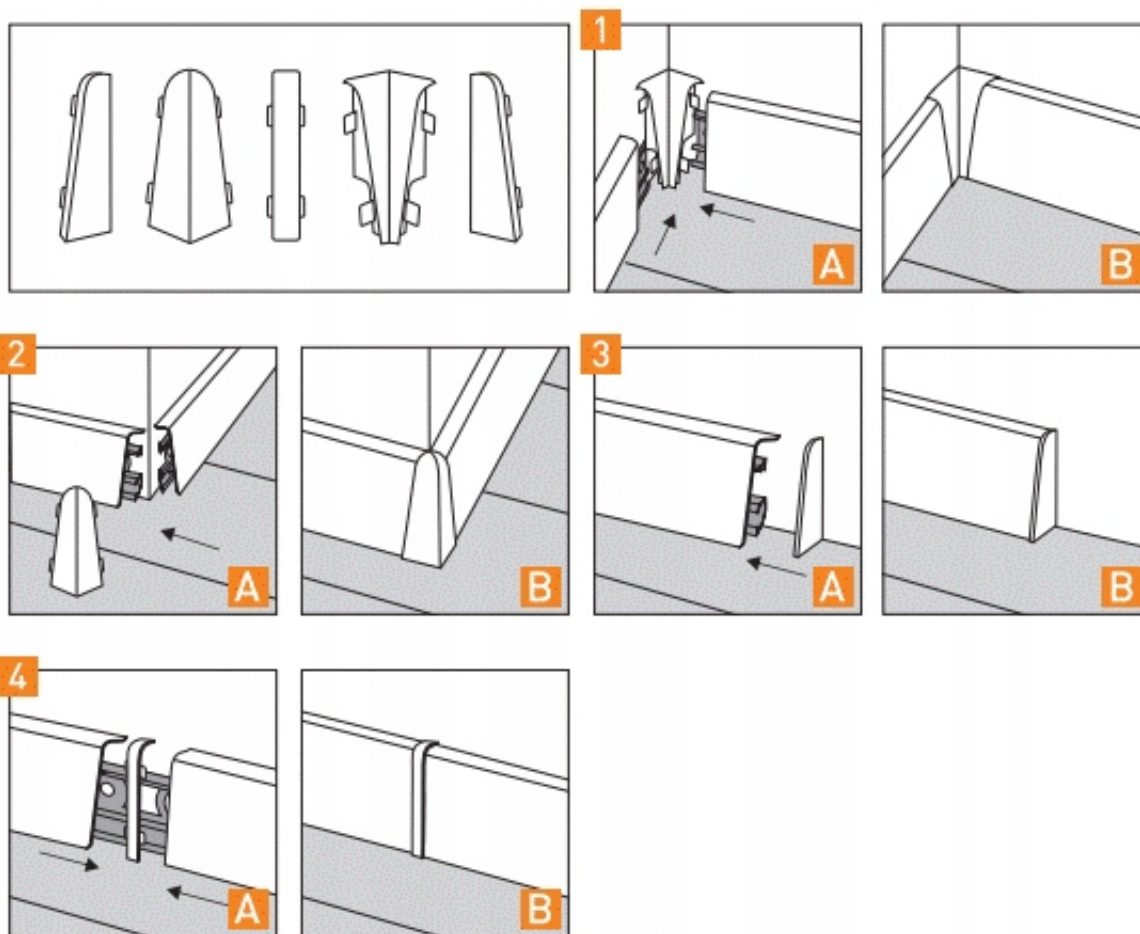

Opis produktu

☐☐ KORNER SIENA LISTWA PRZYPODŁOGOWA BIAŁY MAT 80mm ☐☐

☐ Na tej aukcji sprzedajemy listwę przypodłogową:

KORNER SIENA BIAŁY MAT 80mm wraz z szyną mocującą

- **Kolor numer 801 (BIAŁYMAT)**
- **Długość 2,5mb**
- Wysokość: 8 cm
- Szerokość podstawy (dylatacja): 2,0 cm
- **Opakowanie fabrycznie zapakowane zawiera 20 listew**

–GOTOWY KOMPLET DO MONTAŻU

UWAGA: KUPUJĄC PONIŻEJ 10 SZTUK, LISTWY WYSYŁAMY PRZECIĘTE NA PÓŁ.

Korner SIENA

- ✓ Siena to efekt współpracy z montażystami i wieloletniego doświadczenia w branży budowlanej
- ✓ Całkowita odporność na wodę i wilgoć, właściwości antibakteryjne
- ✓ rozwiązanie, przeznaczone do estetycznego zwieńczenia podłogi
- Dyskretne, dopasowane kolorystycznie i mocno trzymające akcesoria wykończeniowe do listwy
- ✓ Łatwy i szybki montaż dzięki zastosowaniu popularnego systemu z maskownicą
- ✓ Elastyczne krawędzie listwy pozwalają na idealne dopasowanie do nierówności ścian i podłoża
- ✓ Budowa listwy pozwala na schowanie kabli
- ✓ Materiał, z którego została wykonana listwa sprawia, że jest elastyczna

1. Przycięcie listwy na wymiar

2. Montaż listwy do ściany

3. Montaż listwy na prostopadłej ścianie z wsunięciem listwy w narożnik

4. Nałożenie zakończeń i maskownic