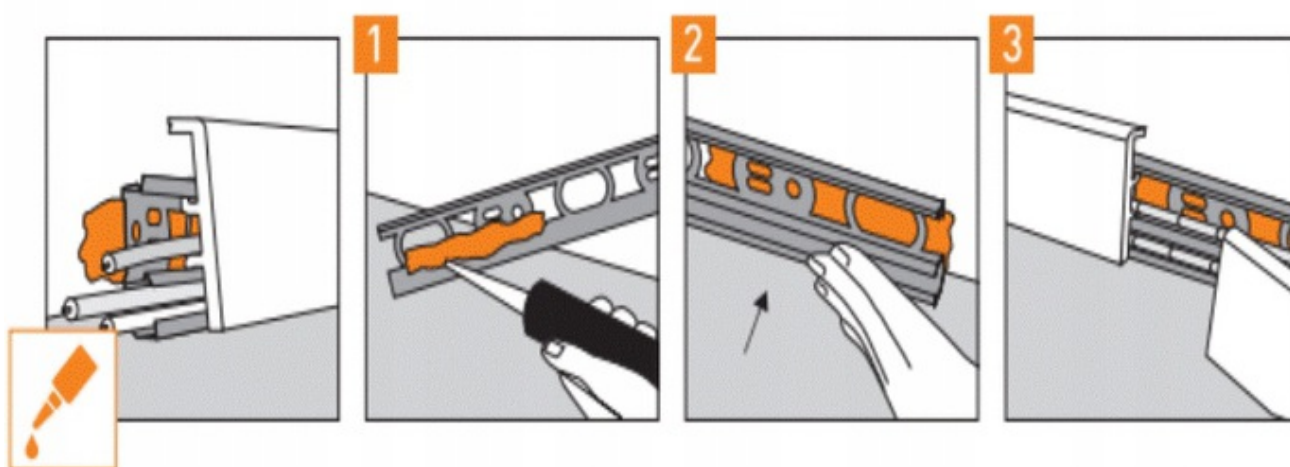

–GOTOWY KOMPLET DO MONTAŻU

UWAGA: KUPUJĄC PONIŻEJ 10 SZTUK, LISTWY WYSYŁAMY PRZECIĘTE NA PÓŁ.

Korner SIENA

- ✓ Siena to efekt współpracy z montażystami i wieloletniego doświadczenia w branży budowlanej
- ✓ Całkowita odporność na wodę i wilgoć, właściwości antibakteryjne
- ✓ rozwiązanie, przeznaczone do estetycznego zwieńczenia podłogi
- Dyskretne, dopasowane kolorystycznie i mocno trzymające akcesoria wykończeniowe do listwy
- ✓ Łatwy i szybki montaż dzięki zastosowaniu popularnego systemu z maskownicą
- ✓ Elastyczne krawędzie listwy pozwalają na idealne dopasowanie do nierówności ścian i podłoża
- ✓ Budowa listwy pozwala na schowanie kabli
- ✓ Materiał, z którego została wykonana listwa sprawia, że jest elastyczna

☐ Sposób montażu listew:

☐ Przy pomocy zakończeń (dostępnych na naszych aukcjach)

☐ Sposób montażu listew:

☐ Przy pomocy zakończeń (dostępnych na naszych aukcjach)

□ Sposób montażu listw:

□ Przy pomocy kołków lub kleju (dostępnych na naszych aukcjach)

1. Przycięcie listwy na wymiar

2. Montaż listwy do ściany

3. Montaż listwy na prostopadłej ścianie z wsunięciem listwy w narożnik

4. Nałożenie zakończeń i maskownic