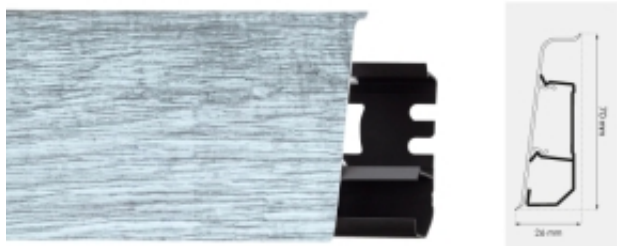

Link do produktu: <https://dekoratormarket.pl/listwa-przypodlogowa-arbiton-indo-131-dab-filadelfia-p-178.html>

LISTWA PRZYPODŁOGOWA ARBITON INDO 131 DĄB FILADELFA

Cena	20,00 zł
Dostępność	Dostępny
Czas wysyłki	10 dni
Kod EAN	5905167806043
Producent	ARBITON

Opis produktu

Arbiton
FLOOR EXPERT**Arbiton**
FLOOR EXPERT**Arbiton**
FLOOR EXPERT

LISTWA PRZYPODŁOGOWA ARBITON INDO 131 DĄB FILADELFIA

Nowoczesna listwa systemowa dostępna w bardzo szerokiej kolorystyce. 33 kolory oddające charakter drewna, kamienia, betonu jak również jednolite kolory pozwalają na stosowanie tej listwy zarówno do podłóg drewnianych, laminowanych jak i ceramiki. Opatentowana budowa listwy, która możliwa jest do zamontowania przy użyciu kleju, klasycznych kołków montażowych 6 mm, dwustronną taśmę mocującą oraz takerem. 26 mm szerokości z pewnością pozwoli ukryć znacznie więcej niż przewody antenowe a dedykowana puszka pozwoli na estetyczne wyprowadzenie kabli. INDO z pewnością zamaskuje szczeliny dylatacyjne podłóg ułożonych na dużych powierzchniach. W komplecie do listwy oferowane są dedykowane akcesoria znacząco przyspieszające montaż.

- ▶ Dedykowana pod podłogi laminowane i ceramiczne
- ▶ Nie przyciąga kurzu

- ▶ **Technologia polymerowa**
- ▶ **Kolekcja: INDO**
- ▶ **Wysokość (cm): 7**
- ▶ **Długość (cm): 250**
- ▶ **Szerokość (cm): 2,6**
- ▶ **Montaż na akcesoria, klej, taśmę, kołki**