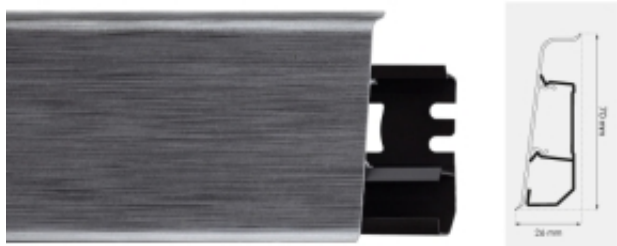

Link do produktu: <https://dekoratormarket.pl/listwa-przypodlogowa-arbiton-indo-17-aluminium-p-201.html>

LISTWA PRZYPODŁOGOWA ARBITON INDO 17 ALUMINIUM

Cena	19,50 zł
Dostępność	Dostępny
Czas wysyłki	10 dni
Kod EAN	5905167729281
Producent	ARBITON

Opis produktu

Arbiton
FLOOR EXPERT**Arbiton**
FLOOR EXPERT**Arbiton**
FLOOR EXPERT

LISTWA PRZYPODŁOGOWA ARBITON INDO 17 ALUMINIUM

Nowoczesna listwa systemowa dostępna w bardzo szerokiej kolorystyce. 33 kolory oddające charakter drewna, kamienia, betonu jak również jednolite kolory pozwalają na stosowanie tej listwy zarówno do podłóg drewnianych, laminowanych jak i ceramiki. Opatentowana budowa listwy, która możliwa jest do zamontowania przy użyciu kleju, klasycznych kołków montażowych 6 mm, dwustronną taśmę mocującą oraz takerem. 26 mm szerokości z pewnością pozwoli ukryć znacznie więcej niż przewody antenowe a dedykowana puszka pozwoli na estetyczne wyprowadzenie kabli. INDO z pewnością zamaskuje szczeliny dyktacyjne podłóg ułożonych na dużych powierzchniach. W komplecie do listwy oferowane są dedykowane akcesoria znacząco przyspieszające montaż.

- ▶ Dedykowana pod podłogi laminowane i ceramiczne
- ▶ Nie przyciąga kurzu

- ▶ **Technologia polymerowa**
- ▶ **Kolekcja: INDO**
- ▶ **Wysokość (cm): 7**
- ▶ **Długość (cm): 250**
- ▶ **Szerokość (cm): 2,6**
- ▶ **Montaż na akcesoria, klej, taśmę, kołki**