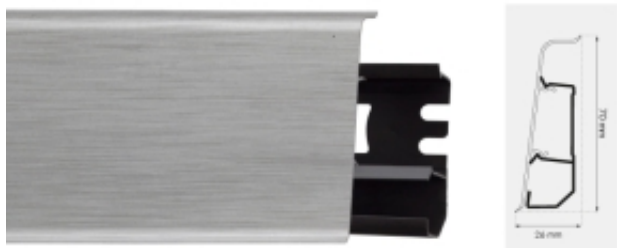

Link do produktu: <https://dekoratormarket.pl/listwa-przypodlogowa-arbiton-indo-41-aluminium-jasny-p-200.html>

LISTWA PRZYPODŁOGOWA ARBITON INDO 41 ALUMINIUM JASNY

Cena	19,50 zł
Dostępność	Dostępny
Czas wysyłki	10 dni
Kod EAN	5905167781340
Producent	ARBITON

Opis produktu

Arbiton
FLOOR EXPERT**Arbiton**
FLOOR EXPERT**Arbiton**
FLOOR EXPERT

LISTWA PRZYPODŁOGOWA ARBITON INDO 41 ALUMINIUM JASNY

Nowoczesna listwa systemowa dostępna w bardzo szerokiej kolorystyce. 33 kolory oddające charakter drewna, kamienia, betonu jak również jednolite kolory pozwalają na stosowanie tej listwy zarówno do podłóg drewnianych, laminowanych jak i ceramiki. Opatentowana budowa listwy, która możliwa jest do zamontowania przy użyciu kleju, klasycznych kołków montażowych 6 mm, dwustronną taśmę mocującą oraz takerem. 26 mm szerokości z pewnością pozwoli ukryć znacznie więcej niż przewody antenowe a dedykowana puszka pozwoli na estetyczne wyprowadzenie kabli. INDO z pewnością zamaskuje szczeliny dylatacyjne podłóg ułożonych na dużych powierzchniach. W komplecie do listwy oferowane są dedykowane akcesoria znacząco przyspieszające montaż.

- Dedykowana pod podłogi laminowane i ceramiczne
- Nie przyciąga kurzu

- ▶ **Technologia polymerowa**
- ▶ **Kolekcja: INDO**
- ▶ **Wysokość (cm): 7**
- ▶ **Długość (cm): 250**
- ▶ **Szerokość (cm): 2,6**
- ▶ **Montaż na akcesoria, klej, taśmę, kołki**