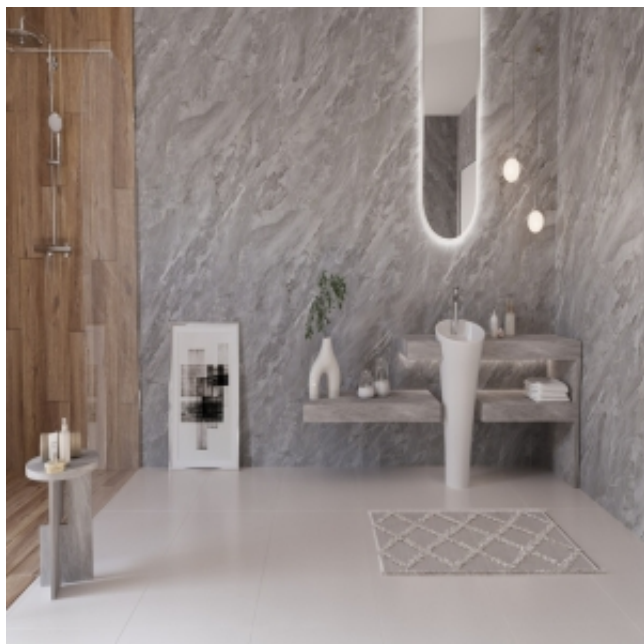

Link do produktu: <https://dekoratormarket.pl/panele-scienne-korner-spectra-wall-kamien-ksiezycowy-4mm-25-spc-spctr-08w-120cmx30cm-p-2770.html>

Panele ściennie KORNER SPECTRA WALL KAMIEŃ KSIĘŻYCOWY 4mm 25-SPC- SPCTR-08W 120cmx30cm

Cena	139,00 zł
Dostępność	Dostępny
Czas wysyłki	10 dni
Kod EAN	5900483354728
Producent	KORNER

Opis produktu

PANELE ŚCIENNE SPECTRA WALL KAMIEŃ KSIĘŻYCOWY 120X30

Odkryj rewolucję w projektowaniu wnętrz dzięki naszym innowacyjnym płytkom SPC, które mogą z łatwością zastąpić tradycyjne płytki ceramiczne..

Oferujemy nie tylko praktyczność, ale także 100% wodoodporność i trwałość, dzięki czemu płytki SPC idealnie nadają się do codziennego użytku. Polska jakość naszych płyt SPC to gwarancja trwałości i elegancji, tworząca harmonię pomiędzy nowoczesnym stylem a klasyczną estetyką. Możliwość łatwego samodzielnego montażu przekłada się nie tylko na oszczędność czasu, ale także na realne korzyści finansowe, dzięki wyeliminowaniu dodatkowych kosztów. Montaż nie wymaga użycia elektronarzędzi. Jest prosty, czysty i cichy. Metamorfozę małej łazienki można przeprowadzić w 1 dzień lub noc, tak przyjazna dla środowiska jest instalacja SPeCtra. Nadaj swojemu wnętrzu innowacyjności, funkcjonalności i niepowtarzalnego stylu z płytkami SPC SPeCtra!

- ▶ **Odporna na zniszczenia**
- ▶ **Przyjazne dla środowiska**

- ▶ **Montaż:** Na klej montażowy, Pióro i wpust
- ▶ **Zastosowanie:** Przedpokój, salon, sypialnia, pokój dziecięcy, gabinet, pomieszczenia komercyjne, kuchnia, łazienka.
- ▶ **Ogrzewanie ścienne:** Tak
- ▶ **Wodoodporna do zastosowania w każdym pomieszczeniu**
- ▶ **Grubość(mm):** 4,0
- ▶ **Długość (mm):** 1200
- ▶ **Szerokość: (mm):** 300
- ▶ **Ilość sztuk w paczce:** 5
- ▶ **10 lat gwarancji w pom. mieszkalnych**
- ▶ **Montaż na klej**
- ▶ **Izolacja akustyczna**