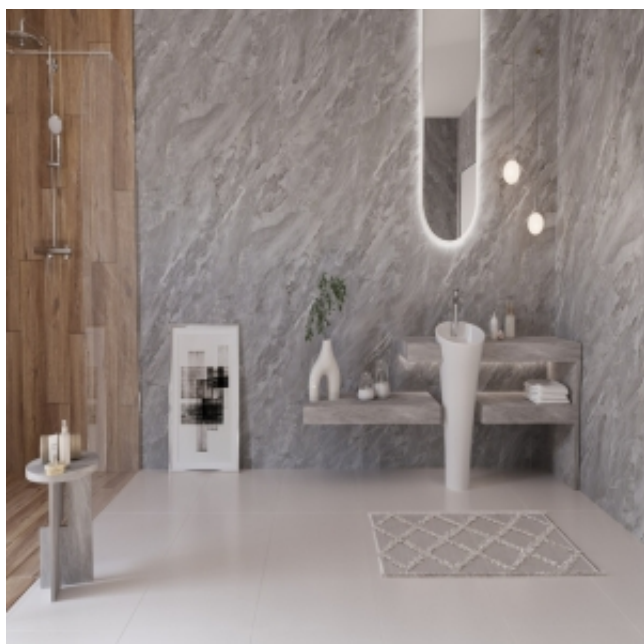

Link do produktu: <https://dekoratormarket.pl/panele-scienne-korner-spectra-wall-kamien-ksiezycowy-4mm-25-spc-spectra-08w120cmx60cm-p-2786.html>

Panele ścienne KORNER SPECTRA WALL KAMIEŃ KSIĘŻYCOWY 4mm 25-SPC- SPECTRA-08W 120cmx60c m

Opis produktu

PANELE ŚCIENNE SPECTRA WALL KAMIEŃ KSIĘŻYCOWY 120X60

Odkryj rewolucję w projektowaniu wnętrz dzięki naszym innowacyjnym płytkom SPC, które mogą z łatwością zastąpić tradycyjne płytki ceramiczne..

Oferujemy nie tylko praktyczność, ale także 100% wodoodporność i trwałość, dzięki czemu płytki SPC idealnie nadają się do codziennego użytku. Polska jakość naszych płyt SPC to gwarancja trwałości i elegancji, tworząca harmonię pomiędzy nowoczesnym stylem a klasyczną estetyką. Możliwość łatwego samodzielnego montażu przekłada się nie tylko na oszczędność czasu, ale także na realne korzyści finansowe, dzięki wyeliminowaniu dodatkowych kosztów. Montaż nie wymaga użycia elektronarzędzi. Jest prosty, czysty i cichy. Metamorfozę małej łazienki można przeprowadzić w 1 dzień lub noc, tak przyjazna dla środowiska jest instalacja SPeCtra. Nadaj swojemu wnętrzu innowacyjności, funkcjonalności i niepowtarzalnego stylu z płytkami SPC SPeCtra!