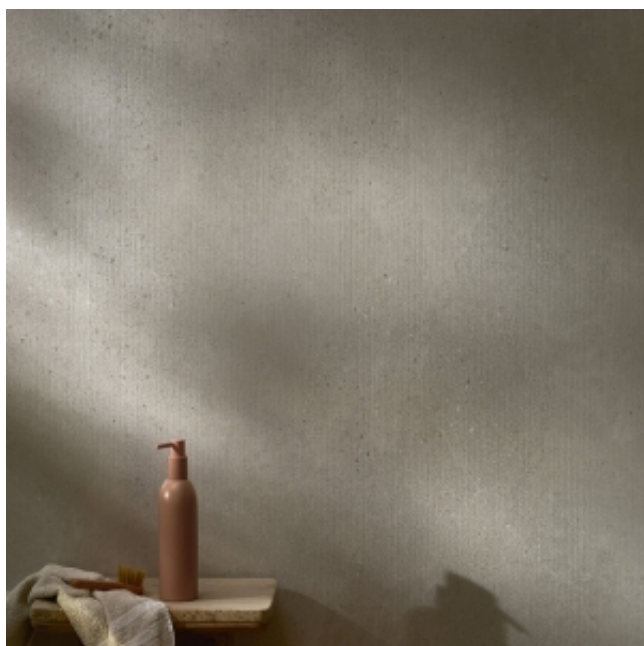

Link do produktu: <https://dekoratormarket.pl/panele-scienne-modee-massi-ivory-4mm-wmt-540s-120cmx60cm-paski-kosc-sloniowa-p-2852.html>

Panele ściennie MODEE Massi Ivory 4mm WMT 540s 120cmx60cm (paski) kość słoniowa