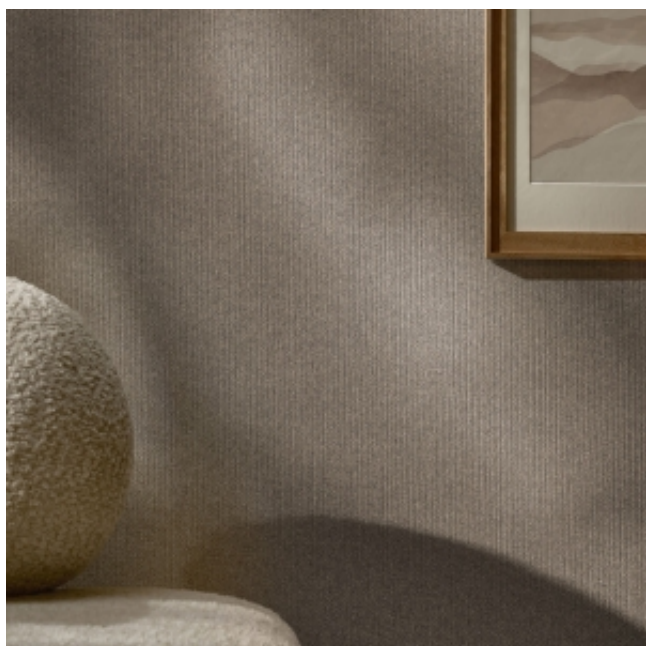

Link do produktu: <https://dekoratormarket.pl/panele-scienne-modee-tweed-ivory-4mm-wms-528s-117-5cmx280cm-paski-kosc-slioniowa-p-2894.html>

Panele ścienne MODEE Tweed Ivory 4mm WMS 528S 117,5cmx280cm (paski) kość słoniowa

Opis produktu

modee.
MINERAL WALL SLABS & TILES

PANELE ŚCIENNE MODEE Tweed Ivory 4mm WMS 528S