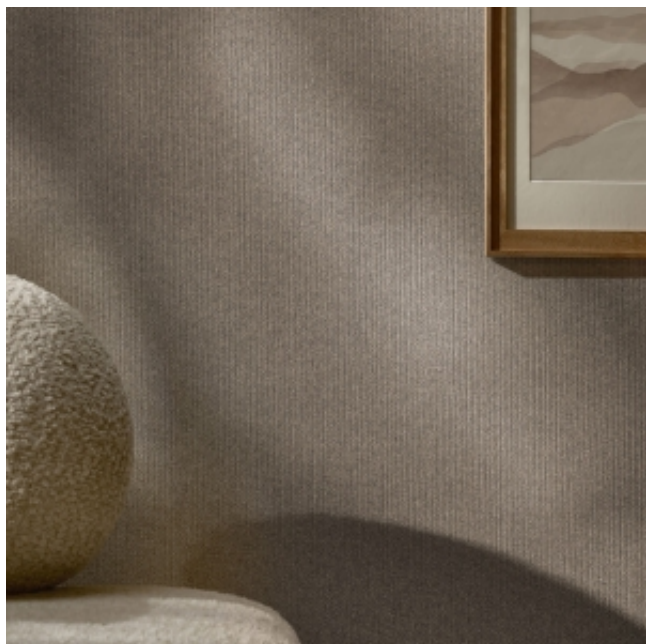

Link do produktu: <https://dekoratormarket.pl/panele-scienne-modee-tweed-ivory-4mm-wms-528s-117-5cmx280cm-paski-kosc-slioniowa-p-2894.html>

Panele ścienne MODEE Tweed Ivory 4mm WMS 528S 117,5cmx280cm (paski) kość słoniowa