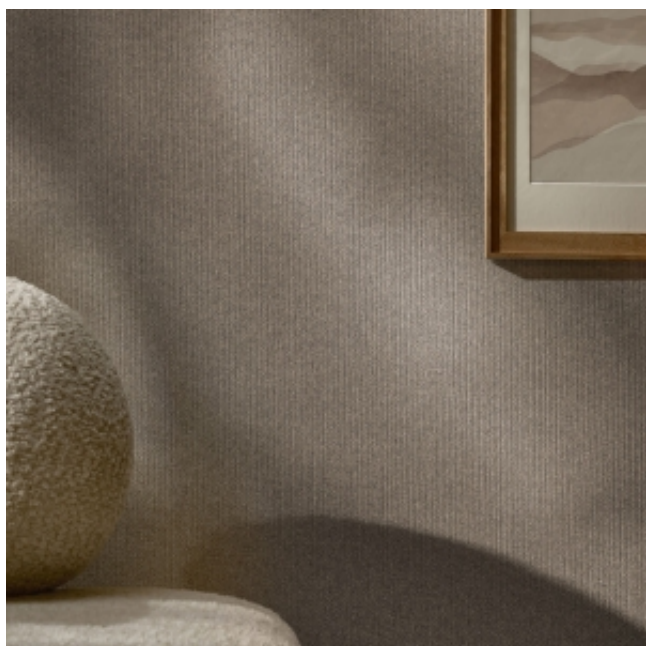

Dane aktualne na dzień: 07-07-2026 09:55

Link do produktu: <https://dekoratormarket.pl/panele-scienne-modee-tweed-ivory-4mm-wmt-528s-120cmx60cm-paski-kosc-sloniowa-p-2867.html>

## Panele ściennie MODEE Tweed ivory 4mm WMT 528S 120cmx60cm (paski) kość słoniowa

Cena	<b>119,00 zł</b>
------	------------------

Dostępność	<b>Dostępny</b>
------------	-----------------

Czas wysyłki	<b>30 dni</b>
--------------	---------------