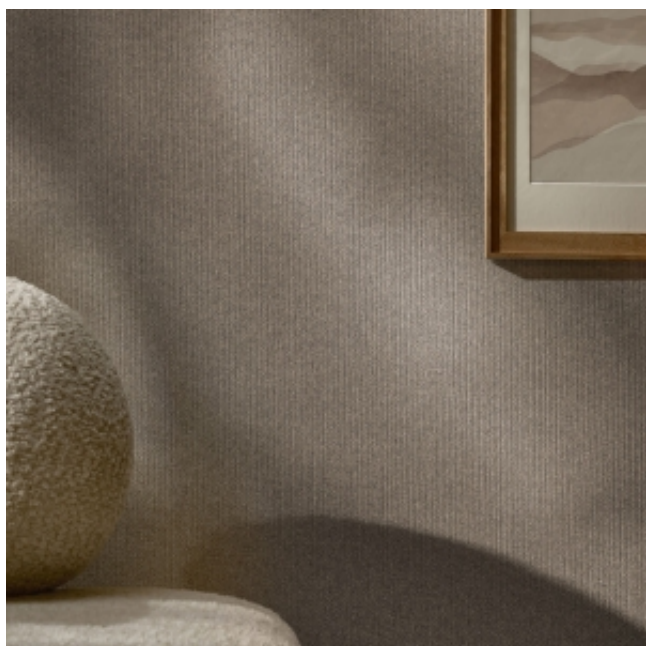

Link do produktu: <https://dekoratormarket.pl/panele-scienne-modee-tweed-ivory-4mm-wmt-528s-120cmx60cm-paski-kosc-sloniowa-p-2867.html>

Panele ścienne MODEE Tweed ivory 4mm WMT 528S 120cmx60cm (paski) kość słoniowa