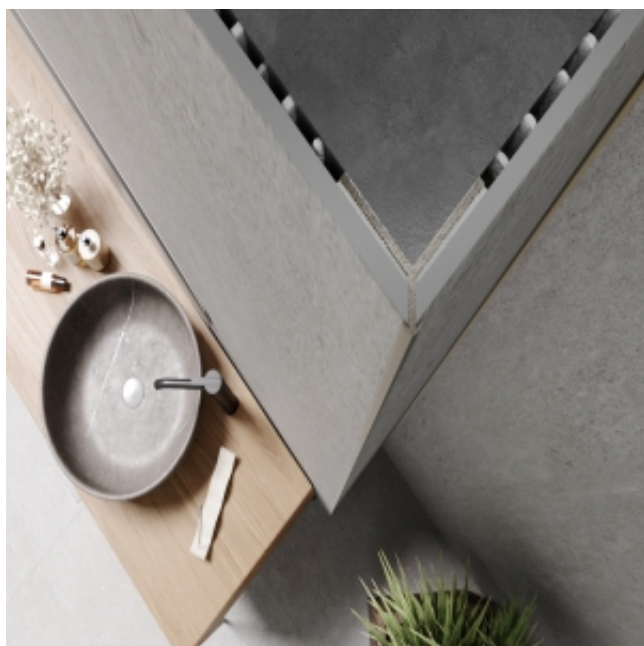

Dane aktualne na dzień: 14-05-2026 12:53

Link do produktu: <https://dekoratormarket.pl/profil-scienny-zewnetrzny-minimalistyczny-wall-out-pro-modee-a1-srebrny-280cm-p-2916.html>

Profil ścienny zewnętrzny minimalistyczny WALL OUT PRO MODEE A1 Srebrny 280cm

Cena **250,00 zł**

Dostępność **Dostępny**

Czas wysyłki **30 dni**

Kod EAN **5905167884041**

Producent **Modee**

Opis produktu

modee.
MINERAL WALL SLABS & TILES

PROFIL ŚCIENNY ZEWNĘTRZNY WALL OUT PRO MODEE A1 Srebrny