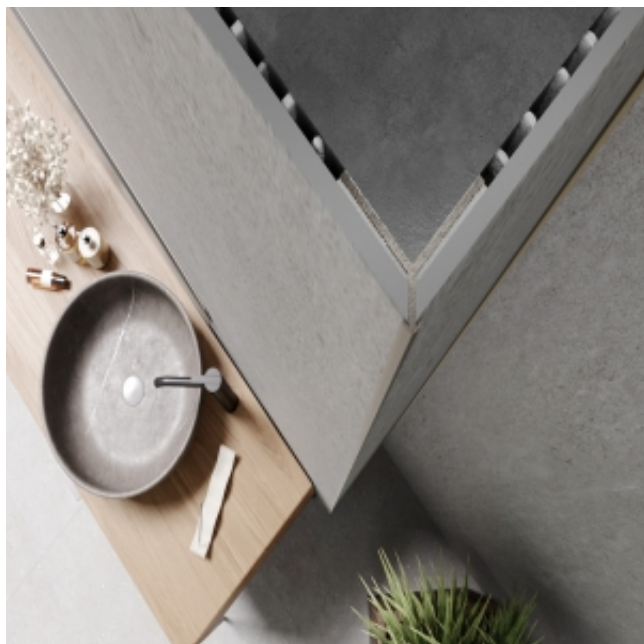

Dane aktualne na dzień: 07-07-2026 08:56

Link do produktu: <https://dekoratormarket.pl/profil-scienny-zewnetrzny-minimalistyczny-wall-out-pro-modee-a1-srebrny-280cm-p-2916.html>

## Profil ścienny zewnętrzny minimalistyczny WALL OUT PRO MODEE A1 Srebrny 280cm

Cena **250,00 zł**

Dostępność **Dostępny**

Czas wysyłki **30 dni**

Kod EAN **5905167884041**

Producent **Modee**

Opis produktu

### PROFIL ŚCIENNY ZEWNĘTRZNY WALL OUT PRO MODEE A1 Srebrny

**Kolekcja**  
Kategoria

MODEE