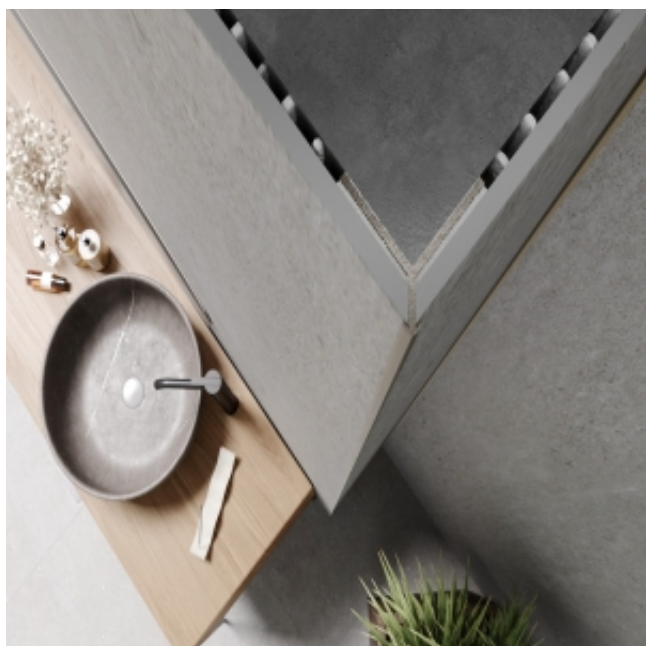

Link do produktu: <https://dekoratormarket.pl/profil-scienny-zewnetrzny-minimalistyczny-wall-out-pro-modee-a3-tytan-280cm-p-2919.html>

Profil ścienny zewnętrzny minimalistyczny WALL OUT PRO MODEE A3 Tytan 280cm

Cena **250,00 zł**

Dostępność **Dostępny**

Czas wysyłki **30 dni**

Kod EAN **5905167884058**

Producent **Modee**

Opis produktu

modee.
MINERAL WALL SLABS & TILES

PROFIL ŚCIENNY ZEWNĘTRZNY WALL OUT PRO MODEE A3 Tytan