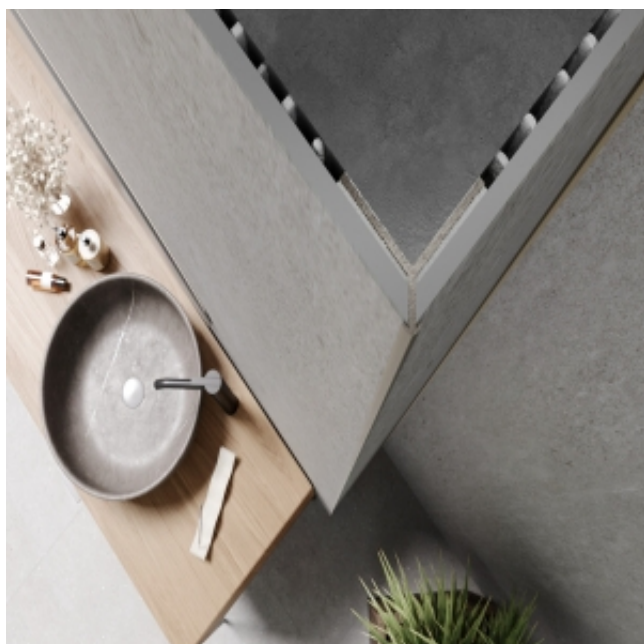

Link do produktu: <https://dekoratormarket.pl/profil-scienny-zewnetrzny-minimalistyczny-wall-out-pro-modee-a3-tytan-280cm-p-2919.html>

Profil ścienny zewnętrzny minimalistyczny WALL OUT PRO MODEE A3 Tytan 280cm

Cena **250,00 zł**

Dostępność **Dostępny**

Czas wysyłki **30 dni**

Kod EAN **5905167884058**

Producent **Modee**

Opis produktu

modee.
MINERAL WALL SLABS & TILES

PROFIL ŚCIENNY ZEWNĘTRZNY WALL OUT PRO MODEE A3 Tytan