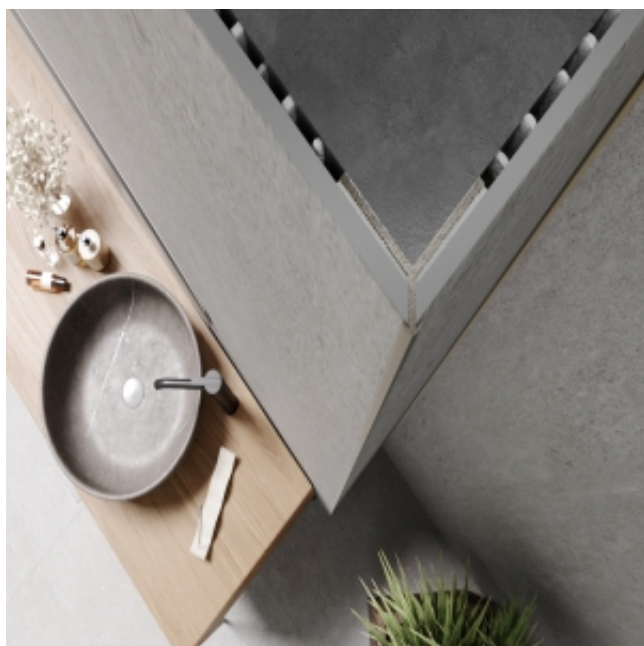

Link do produktu: <https://dekoratormarket.pl/profil-scienny-zewnetrzny-minimalistyczny-wall-out-pro-modee-a4-czarny-mat-280cm-p-2920.html>

Profil ścienny zewnętrzny minimalistyczny WALL OUT PRO MODEE A4 Czarny Mat 280cm

Cena **250,00 zł**

Dostępność **Dostępny**

Czas wysyłki **30 dni**

Kod EAN **5905167884065**

Producent **Modee**

Opis produktu

modee.
MINERAL WALL SLABS & TILES

PROFIL ŚCIENNY ZEWNĘTRZNY WALL OUT PRO MODEE A4 Czarny Mat