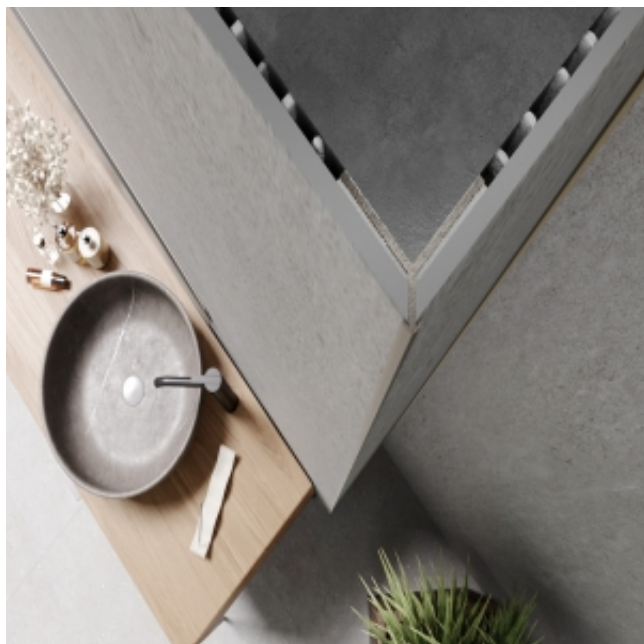

Dane aktualne na dzień: 14-05-2026 12:53

Link do produktu: <https://dekoratormarket.pl/profil-scienny-zewnetrzny-minimalistyczny-wall-out-pro-modee-a4-czarny-mat-280cm-p-2920.html>

Profil ścienny zewnętrzny minimalistyczny WALL OUT PRO MODEE A4 Czarny Mat 280cm

Cena **250,00 zł**

Dostępność **Dostępny**

Czas wysyłki **30 dni**

Kod EAN **5905167884065**

Producent **Modee**

Opis produktu

modee.
MINERAL WALL SLABS & TILES

PROFIL ŚCIENNY ZEWNĘTRZNY WALL OUT PRO MODEE A4 Czarny Mat