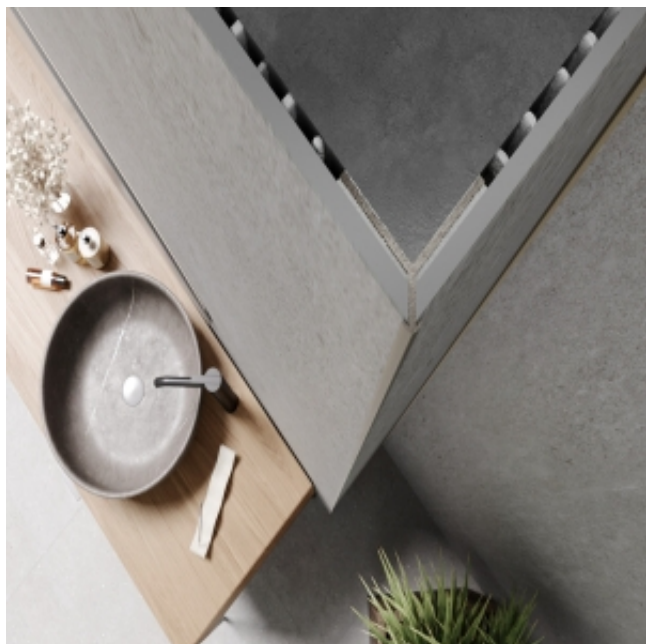

Dane aktualne na dzień: 07-07-2026 10:02

Link do produktu: <https://dekoratormarket.pl/profil-scienny-zewnetrzny-minimalistyczny-wall-out-pro-modee-a4-czarny-mat-280cm-p-2920.html>

Profil ścienny zewnętrzny minimalistyczny WALL OUT PRO MODEE A4 Czarny Mat 280cm

Cena **250,00 zł**

Dostępność **Dostępny**

Czas wysyłki **30 dni**

Kod EAN **5905167884065**

Producent **Modee**

Opis produktu

modee.
MINERAL WALL SLABS & TILES

PROFIL ŚCIENNY ZEWNĘTRZNY WALL OUT PRO MODEE A4 Czarny Mat