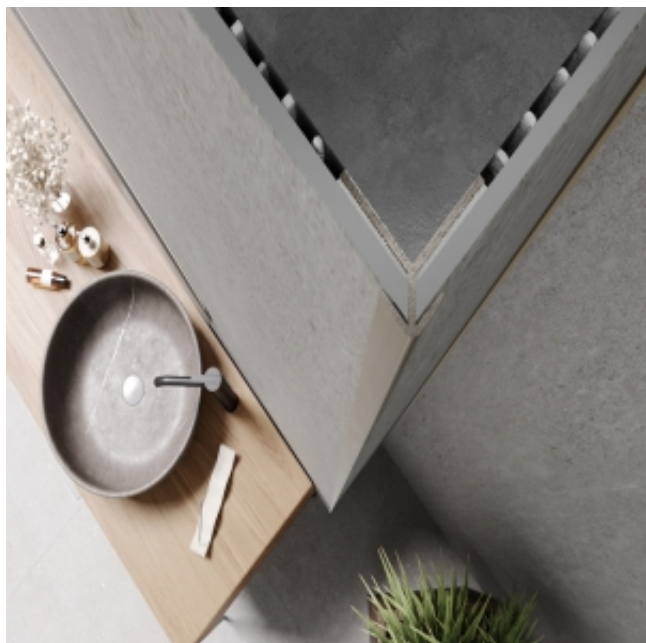

Link do produktu: <https://dekoratormarket.pl/profil-scienny-zewnetrzny-wall-out-modee-a1-srebrny-280cm-p-2921.html>

## Profil ścienny zewnętrzny WALL OUT MODEE A1 Srebrny 280cm

Cena **250,00 zł**

Dostępność **Dostępny**

Czas wysyłki **30 dni**

Kod EAN **5905167882733**

Producent **Modee**

Opis produktu

**modee.**  
MINERAL WALL SLABS & TILES

**PROFIL ŚCIENNY ZEWNĘTRZNY WALL OUT MODEE A1 Srebrny**

**Kolekcja**  
Kategoria

MODEE