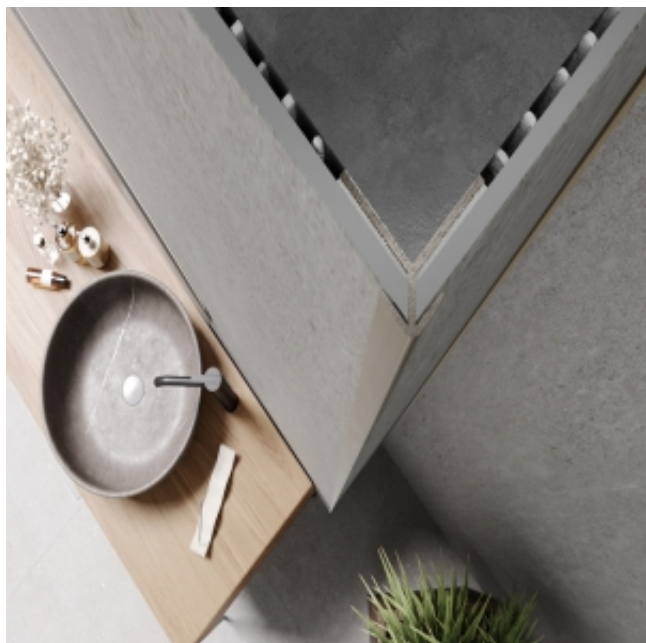

Link do produktu: <https://dekoratormarket.pl/profil-scienny-zewnetrzny-wall-out-modee-a1-srebrny-280cm-p-2921.html>

Profil ścienny zewnętrzny WALL OUT MODEE A1 Srebrny 280cm

Cena **250,00 zł**

Dostępność **Dostępny**

Czas wysyłki **30 dni**

Kod EAN **5905167882733**

Producent **Modee**

Opis produktu

modee.
MINERAL WALL SLABS & TILES

PROFIL ŚCIENNY ZEWNĘTRZNY WALL OUT MODEE A1 Srebrny

Kolekcja
Kategoria

MODEE