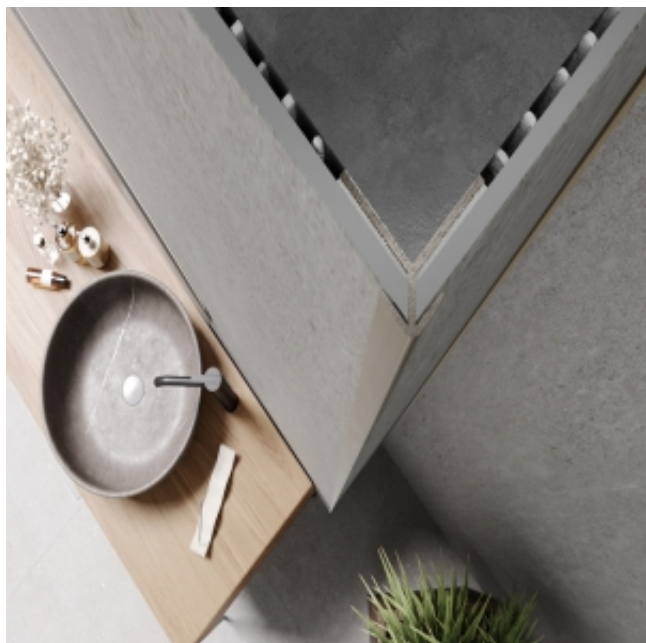

Link do produktu: <https://dekoratormarket.pl/profil-scienny-zewnetrzny-wall-out-modee-a1-srebrny-280cm-p-2921.html>

## Profil ścienny zewnętrzny WALL OUT MODEE A1 Srebrny 280cm

Cena **250,00 zł**

Dostępność **Dostępny**

Czas wysyłki **30 dni**

Kod EAN **5905167882733**

Producent **Modee**

Opis produktu

**modee.**  
MINERAL WALL SLABS & TILES

### PROFIL ŚCIENNY ZEWNĘTRZNY WALL OUT MODEE A1 Srebrny

**Kolekcja**  
Kategoria

MODEE