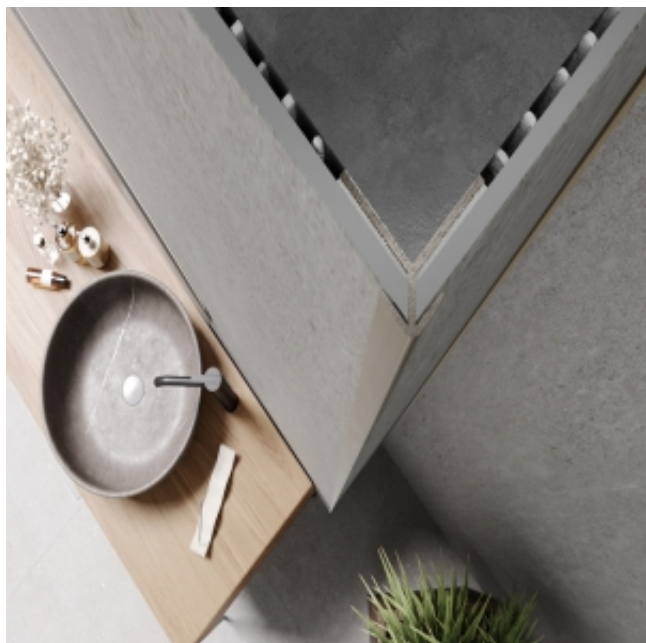

Link do produktu: <https://dekoratormarket.pl/profil-scienny-zewnetrzny-wall-out-modee-a3-tytan-280cm-p-2917.html>

Profil ścienny zewnętrzny WALL OUT MODEE A3 Tytan 280cm

Cena	250,00 zł
Dostępność	Dostępny
Czas wysyłki	30 dni
Kod EAN	5905167882740
Producent	Modee

Opis produktu

modee.
MINERAL WALL SLABS & TILES

PROFIL ŚCIENNY ZEWNĘTRZNY WALL OUT MODEE A3 Tytan

Kolekcja
Kategoria

MODEE