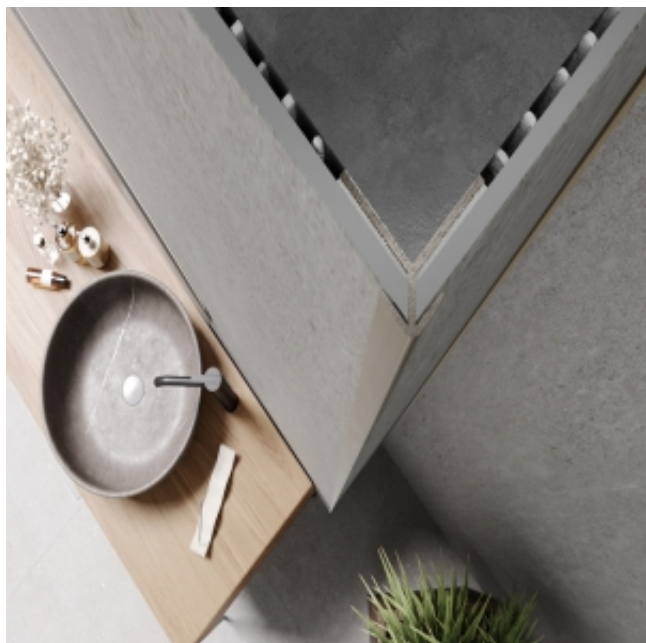

Link do produktu: <https://dekoratormarket.pl/profil-scienny-zewnetrzny-wall-out-modee-a3-tytan-280cm-p-2917.html>

## Profil ścienny zewnętrzny WALL OUT MODEE A3 Tytan 280cm

Cena	<b>250,00 zł</b>
Dostępność	<b>Dostępny</b>
Czas wysyłki	<b>30 dni</b>
Kod EAN	<b>5905167882740</b>
Producent	<b>Modee</b>

Opis produktu

**modee.**  
MINERAL WALL SLABS & TILES

### PROFIL ŚCIENNY ZEWNĘTRZNY WALL OUT MODEE A3 Tytan

**Kolekcja**  
Kategoria

MODEE