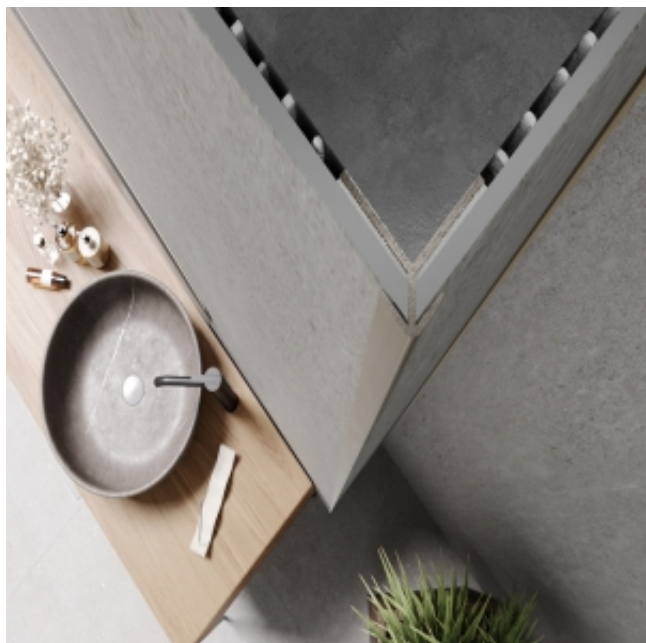

Link do produktu: <https://dekoratormarket.pl/profil-scienny-zewnetrzny-wall-out-modee-a4-czarny-mat-280cm-p-2918.html>

Profil ścienny zewnętrzny WALL OUT MODEE A4 Czarny Mat 280cm

Cena **250,00 zł**

Dostępność **Dostępny**

Czas wysyłki **30 dni**

Kod EAN **5905167882757**

Producent **Modee**

Opis produktu

modee.
MINERAL WALL SLABS & TILES

PROFIL ŚCIENNY ZEWNĘTRZNY WALL OUT MODEE A4 Czarny Mat

Kolekcja
Kategoria

MODEE